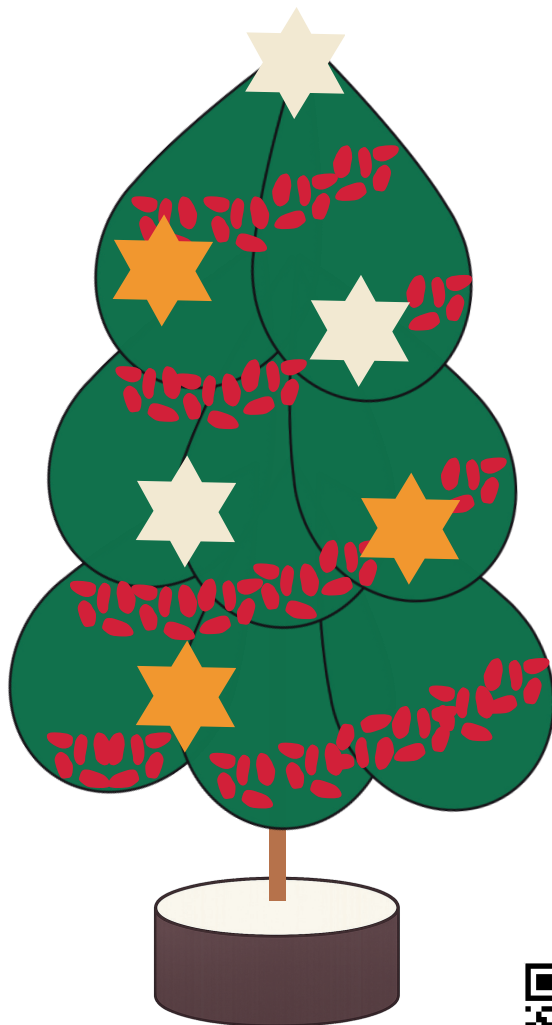

Choinka z gwiazdką

Choinka z gwiazdką

Do wykonania 1szt. potrzeba:

płatki prosty
rozmiar 7
x16 szt.

szablon
tekturowy
x1 szt.

drewniane
gwiazdki
ok. 12 szt.

czerwone
ozdoby

drewniany
patyczek
x1 szt.

pieńek
x1 szt.